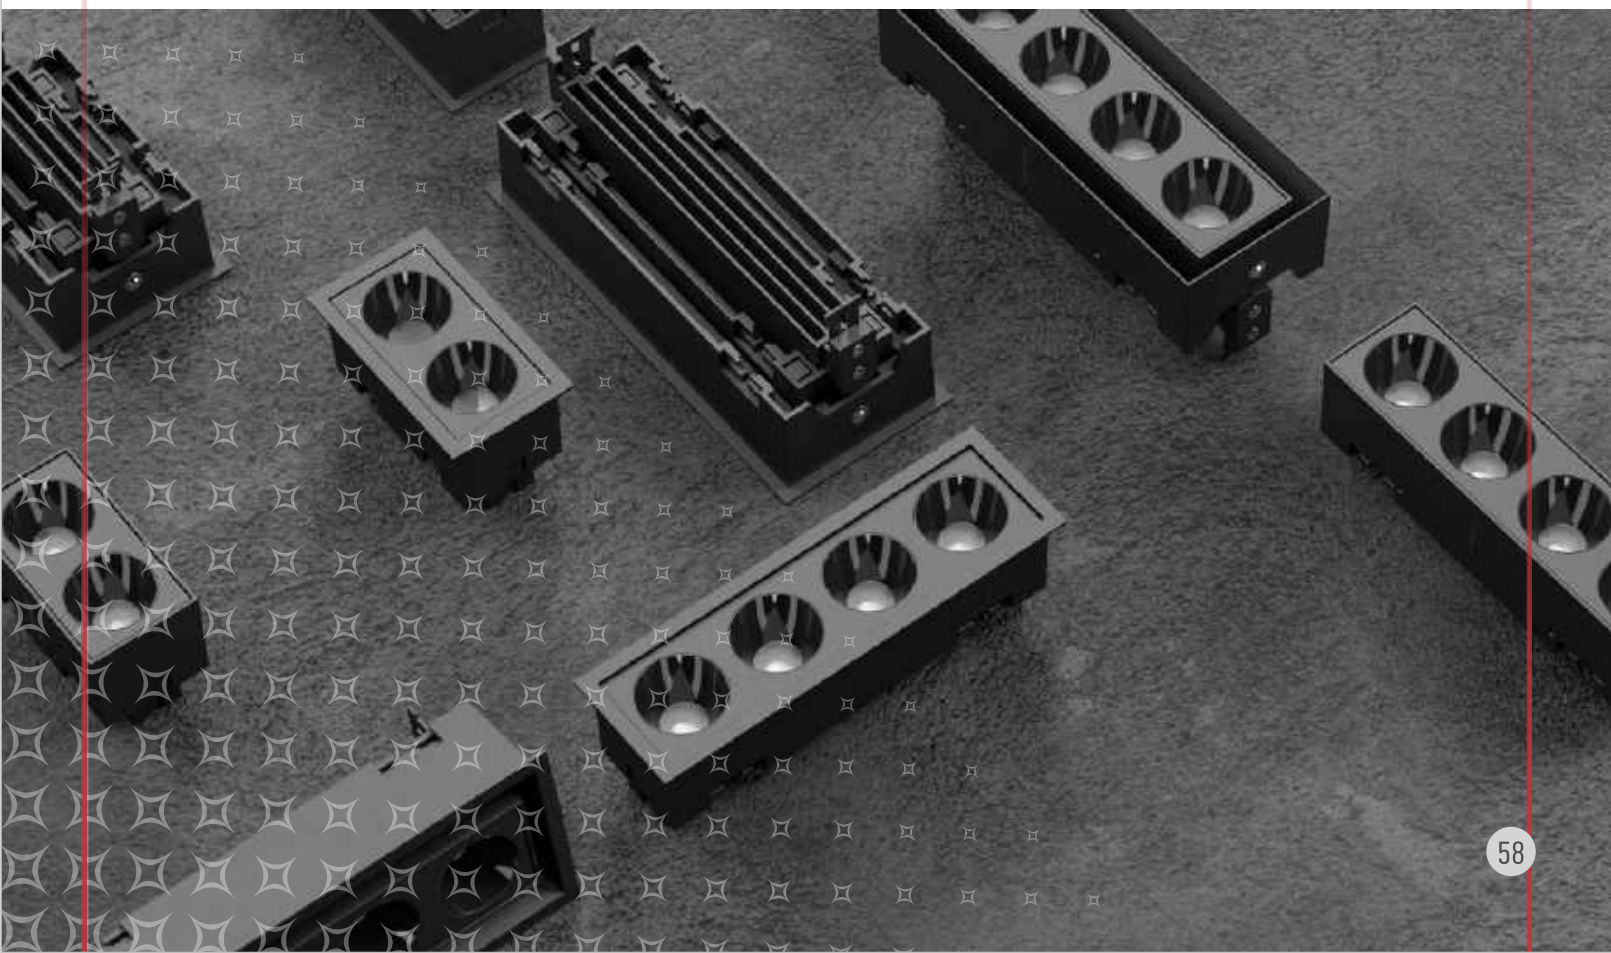

2 YEARS
WARRANTY

Powered By: *bridgelux*

LED TRACK LIGHT

ONYX

12W 20W 30W

Watt	Body Color	CCT	Size (mm)	Beam Angle
12 W	PKW / BK	3 / 4 / 5 / 6000K	D60 x H100	60°
20 W	PKW / BK	3 / 4 / 5 / 6000K	D85 x H118	60°
30 W	PKW / BK	3 / 4 / 5 / 6000K	D95 x H140	60°