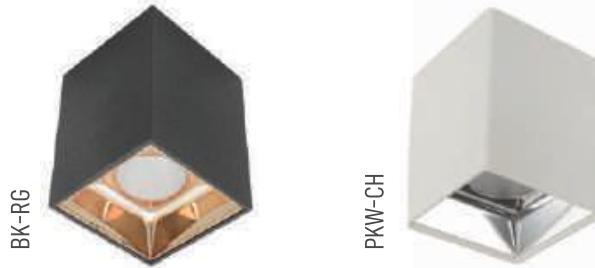

FERRERO (S)

12W

Watt	Body Color	CCT	Size (mm)	Beam Angle
12W	PKW / BK	3 / 4000K	L74 x W74 x H90	30°

Optional Reflectors Available